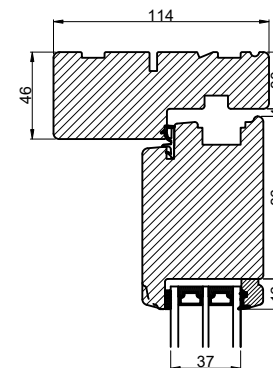

Lodret snit A

Vandret snit B

Outline Vinduer A/S  
Fabriksvej 4  
DK-9640 Farsø  
www.outline.dk

Tegn. nr.	540-03	Målestok 1:4
Int.		MINPAU
Rev. nr.		01
Rev. dato.		2022-05-02

Benævnelse:

TRÆ 3-lags  
Udadgående halvdør.