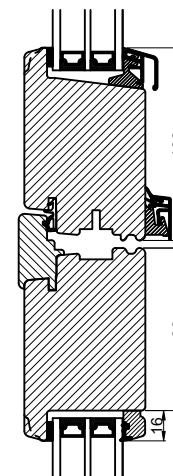

Lodret snit A

Vandret snit B

Outline Vinduer A/S  
Fabriksvej 4  
DK-9640 Farsø  
www.outline.dk

Tegn. nr.	540-03	Målestok 1:4
Int.		MINPAU
Rev. nr.		01
Rev. dato.		2022-05-02

Benævnelse:

TRÆ 3-lags  
Udadgående halvdør.