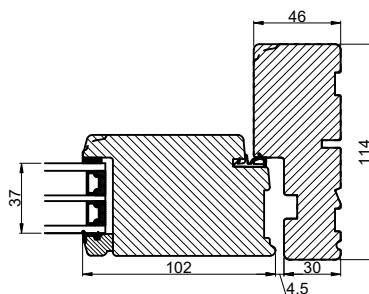

Lodret snit A

Vandret snit B

Outline Vinduer A/S  
Fabriksvej 4  
DK-9640 Farsø  
www.outline.dk

Tegn. nr.	540-03	Målestok 1:4
Int.		MINPAU
Rev. nr.		01
Rev. dato.		2022-05-02

Benævnelse:

TRÆ 3-lags  
Udadgående halvdør.