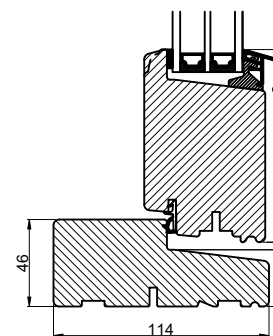

Lodret snit A

Vandret snit B

Outline Vinduer A/S  
Fabriksvej 4  
DK-9640 Farsø  
www.outline.dk

Tegn. nr.	540-03	Målestok 1:4
Int.		MINPAU
Rev. nr.		01
Rev. dato.		2022-05-02

Benævnelse:

TRÆ 3-lags  
Udadgående halvdør.