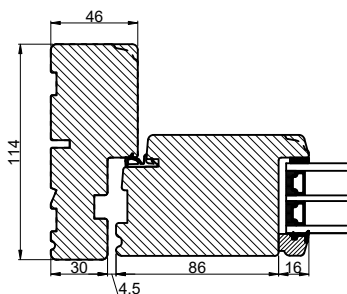

Lodret snit A

Vandret snit B

Outline Vinduer A/S  
Fabriksvej 4  
DK-9640 Farsø  
www.outline.dk

Tegn. nr.	540-03	Målestok 1:4
Int.		MINPAU
Rev. nr.		01
Rev. dato.		2022-05-02

Benævnelse:

TRÆ 3-lags  
Udadgående halvdør.